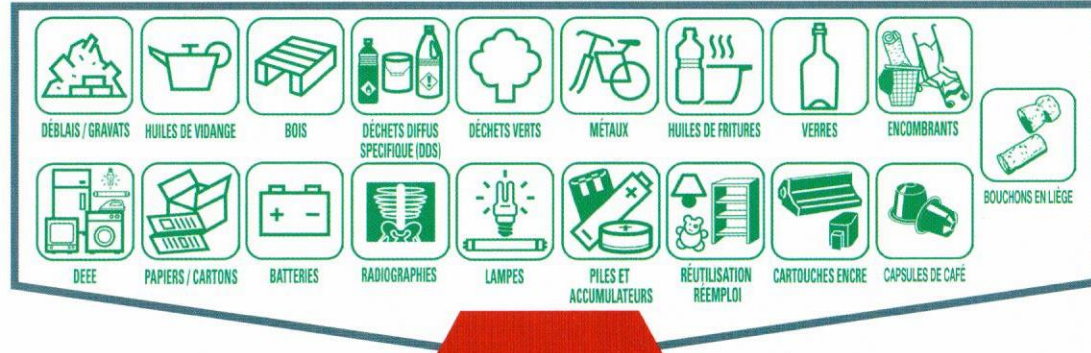

Déposez les emballages et le papier en vrac dans le bac.