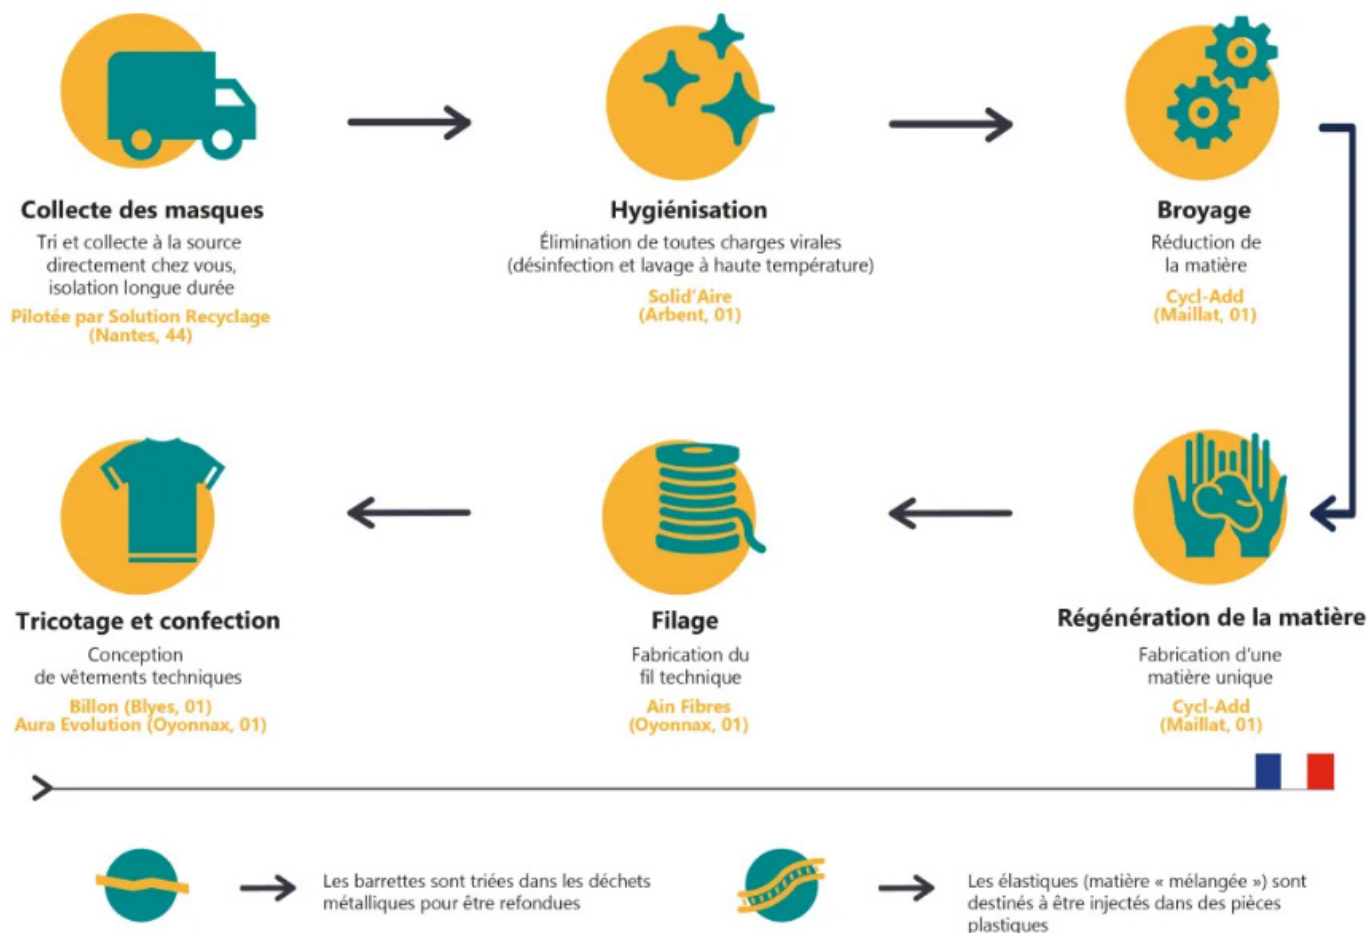

De la collecte au recyclage